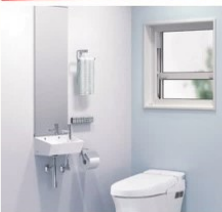

ペアガラス・Low-E仕様
窓8カ所

(※ベランダ窓は除きます)

100万円~

※網戸・足場代別途 110万円~(税込)

1個から取り付けOK!!

断熱窓ガラスは暖房や冷房の効きを改善し、
紫外線の影響も軽減!

トイレ窓

(イメージ)